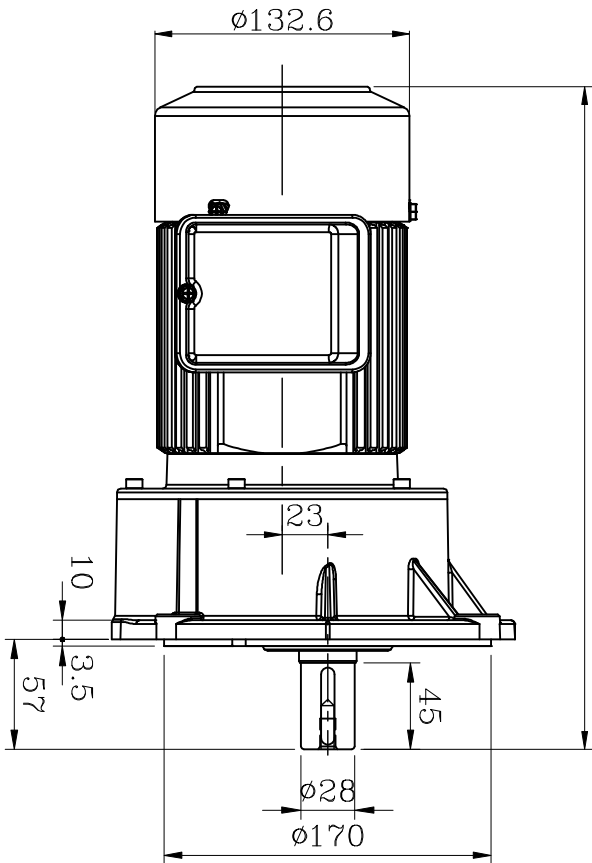

资材出图章

4-φ11
PCD220

(344.5)

106

A

C

出力轴

马力: 1/4HPx4P 附刹车
速比: 1/5~1/80

1/85~1/240轻荷重用

D

编号	更改内容	申请者	日期	更改者

生产/日期

日期

日期

单位

1/4HP

路径

LMAS\NEW

图档

FV28-200-X-UB

图名

FV28#

(飞宝牌)

审核	制图

杨国良

日期

2024.01.24

比例

1/4

图档

FV28-200-X-UB

图名