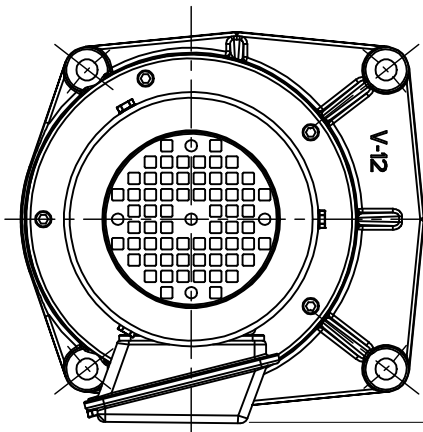

资材出图章

4-φ11
PCD220

(344.5)

106

A

C

出力轴

马力: 1/4HPx4P 附刹车
速比: 1/5~1/80

1/85~1/240轻荷重用

D

编号	更改内容	申请者	日期	更改者

生产/日期

日期

日期

单位

1/4HP