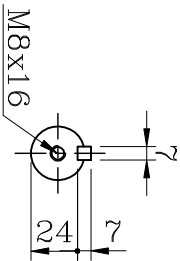

资材出图章

4-φ11
PCD220

(344.5)

106

A

C

出力轴

马力: 1/4HPx4P 附刹车
速比: 1/5~1/80

1/85~1/240轻荷重用

D

编号	更改内容	申请者	日期	更改者

生产/日期

日期

日期

单位

1/4HP