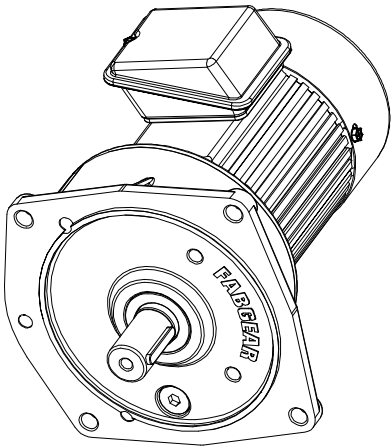

资材出图章

4-φ11
PCD220

(344.5)

106

A

C

出力轴

马力: 1/4HPx4P 附刹车
速比: 1/5~1/80

1/85~1/240轻荷重用

D

编号	更改内容	申请者	日期	更改者

生产/日期

日期

日期

单位

1/4HP