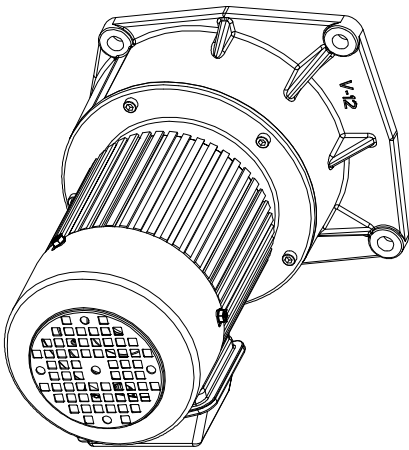

资材出图章

4-φ11
PCD220

(344.5)

106

A

C

出力轴

马力: 1/4HPx4P 附刹车
速比: 1/5~1/80

1/85~1/240轻荷重用

D

编号	更改内容	申请者	日期	更改者

生产/日期

日期

日期

单位

1/4HP

路径

LMAS\NEW

图档

FV28-200-X-UB

图名

FV28#

(飞宝牌)

审核	制图