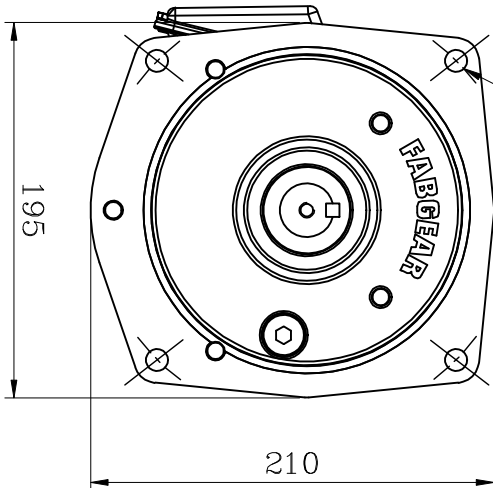

资材出图章

4-φ11
PCD220

(344.5)

106

A

C

出力轴

马力: 1/4HPx4P 附刹车
速比: 1/5~1/80

1/85~1/240轻荷重用

D

编号	更改内容	申请者	日期	更改者

生产/日期

日期

日期

单位

1/4HP