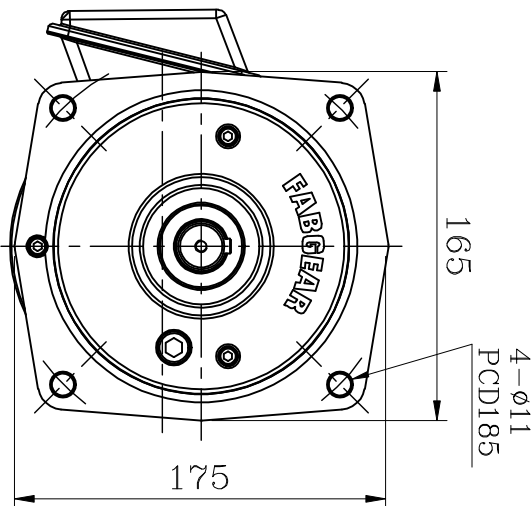

资材出图章

出力轴  
OUTPUT SHAFT

马力:1/2HP x 4P 附刹车  
 速比:1/3~1/35  
 1/40~1/125轻荷重使用

A		B		C		D	
编号 更改内容 申请者 日期 更改者 审核 制图 FABMODA (飞宝牌)		生产/日期 日期 日期 2023. 11. 22		马力 单位 比例 1/2HP m m 1/3		路径 图档 版本 LM\AS\NEW FV22-400-X-UB A	
日期 日期 2023. 11. 22		机种 图名 外观图 FV22#		1/40~1/125轻荷重使用			