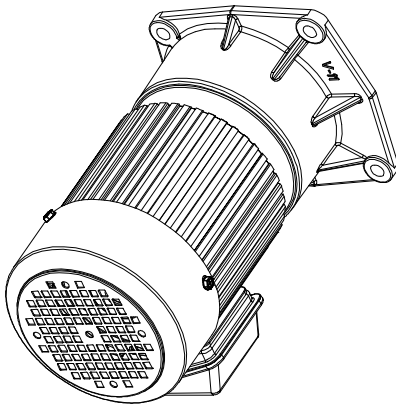

资材出图章

出力轴  
OUTPUT SHAFT

马力:1/2HP x 4P 附刹车  
 速比:1/3~1/35  
 1/40~1/125轻荷重使用

A		B		C		D	
编号 更改内容 申请者 日期 更改者 审核 制图 FABMODA (飞宝牌)		生产/日期 日期 日期 2023. 11. 22		马力 单位 比例 1/2HP m m 1/3		路径 图档 版本 LM\AS\NEW FV22-400-X-UB A	
日期 日期 2023. 11. 22		机种 图名 外观图 FV22#		1/40~1/125轻荷重使用			