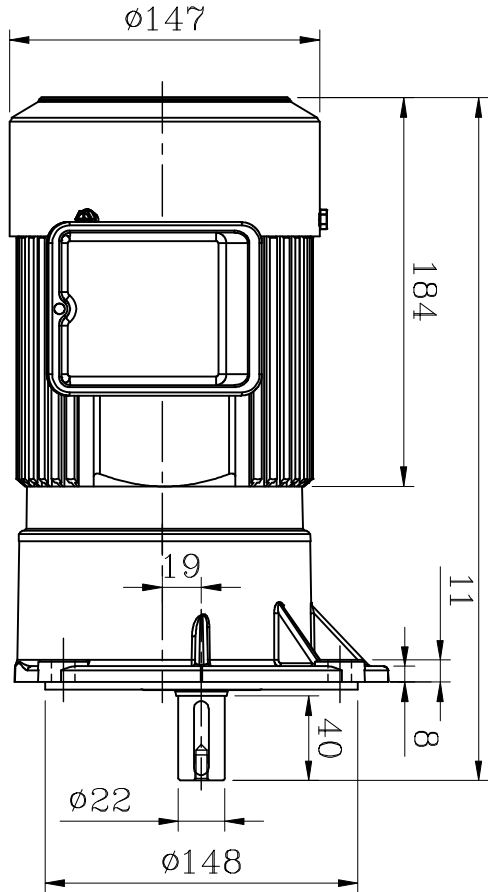

资材出图章

出力轴  
OUTPUT SHAFT

马力:1/2HP x 4P 附刹车  
 速比:1/3~1/35  
 1/40~1/125轻荷重使用

A		B		C		D	
编号 更改内容 申请者 日期 更改者 审核 制图 FABMODA (飞宝牌)		生产/日期 日期 日期 2023. 11. 22		马力 单位 比例 1/2HP m m 1/3		路径 图档 版本 LM\AS\NEW FV22-400-X-UB A	
日期 日期 2023. 11. 22		机种 图名 外观图 FV22#		1/40~1/125轻荷重使用			