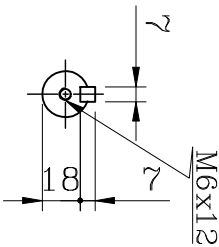

资材出图章

出力轴  
OUTPUT SHAFT

马力:1/2HP x 4P 附刹车  
 速比:1/3~1/35  
 1/40~1/125轻荷重使用

A		B		C		D	
编号 更改内容 申请者 日期 更改者 审核 制图 FABMODA (飞宝牌)		生产/日期 日期 日期 2023. 11. 22		马力 单位 比例 1/2HP m m 1/3		路径 图档 版本 LM\AS\NEW FV22-400-X-UB A	
日期 日期 2023. 11. 22		机种 图名 外观图 FV22#		1/40~1/125轻荷重使用			