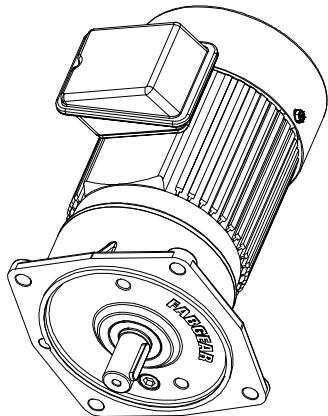

1

2

3

4

5

6

7

8

资材出图章

出力轴  
OUTPUT SHAFT

马力:1/2HP x 4P 附刹车  
 速比:1/3~1/35  
 1/40~1/125轻荷重使用

A		B		C		D	
编号 更改内容 申请者 日期 更改者 审核 制图 FABMODA (飞宝牌)		生产/日期 日期 日期 2023. 11. 22		马力 单位 比例 1/2HP m m 1/3		路径 图档 版本 LM\AS\NEW FV22-400-X-UB A	
日期 日期 2023. 11. 22		机种 图名 外观图 FV22#		1/40~1/125轻荷重使用			