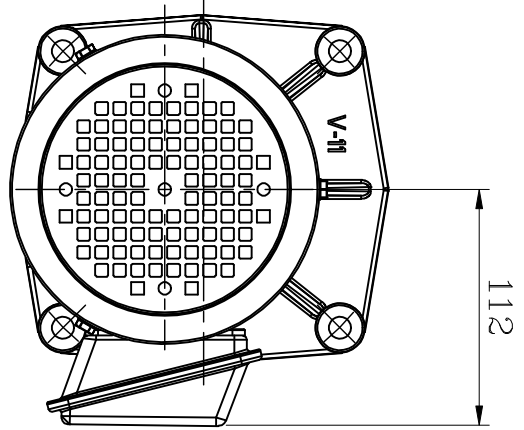

资材出图章

出力轴  
OUTPUT SHAFT

马力:1/2HP x 4P 附刹车  
 速比:1/3~1/35  
 1/40~1/125轻荷重使用

A		B		C		D	
编号 更改内容 申请者 日期 更改者 审核 制图 FABMODA (飞宝牌)		生产/日期 日期 日期 2023. 11. 22		马力 单位 比例 1/2HP m m 1/3		路径 图档 版本 LM\AS\NEW FV22-400-X-UB A	
日期 日期 2023. 11. 22		机种 图名 外观图 FV22#		1/40~1/125轻荷重使用			