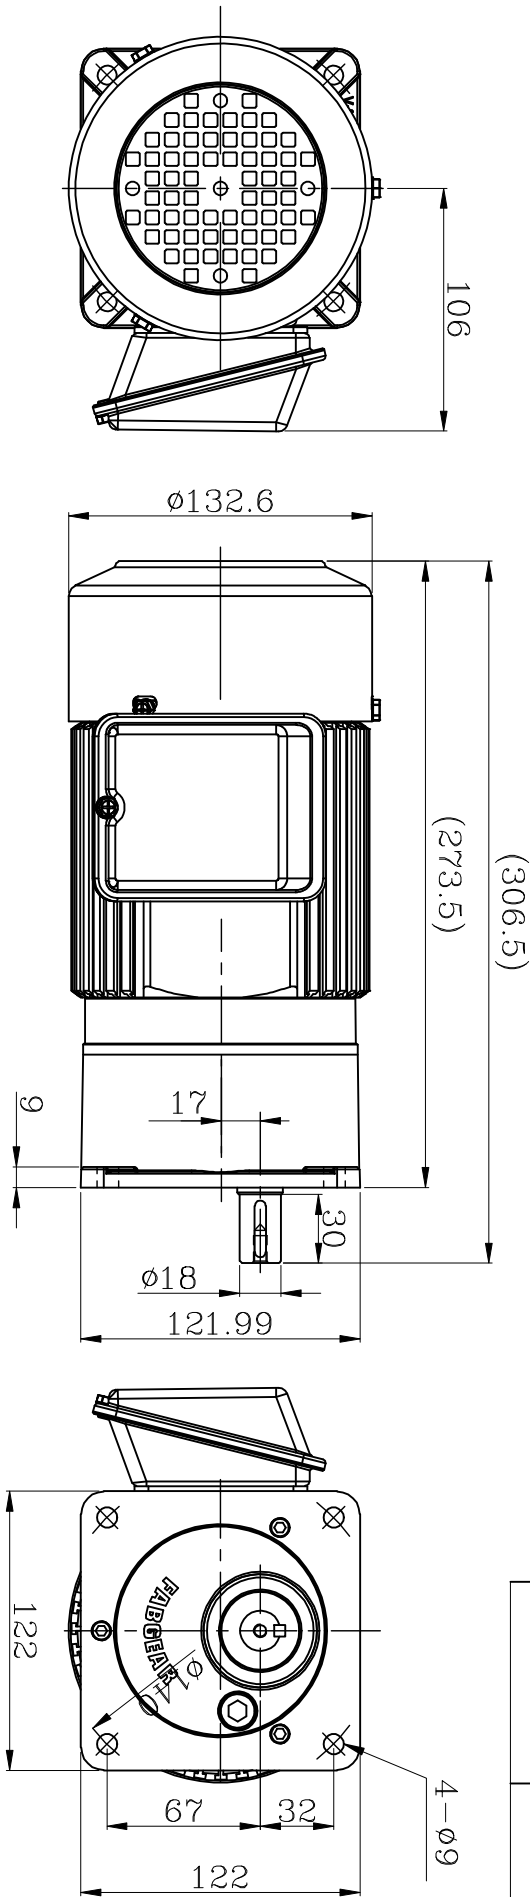

资材出图章

马力: 1/4HP×4P 附刹车

速比: $\begin{cases} 1/3 \sim 1/50 \\ 1/55 \sim 1/220 \end{cases}$ 轻荷重使用

编号	更改内容	申请者	日期	更改者

生产/日期

日期

日期

马力

1/8HP

路径

LMAS\NEW

機種

FV18#

图名

外观图

审核	日期

制图

日期

日期

单位

m m

图档

FV18-200-X-UB

图名

比例

1/3

图档

A

图名

外观图

制图

制图